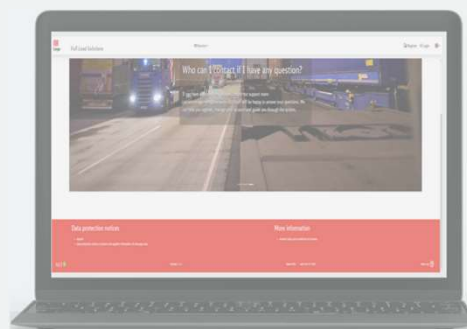

Готові розвивати свій бізнес?

Зареєструйтеся в [COMeT](#) та станьте членом однієї з найбільших та найефективніших логістичних мереж Європи. Разом ми творимо безперебійну логістику між Україною та Європою.